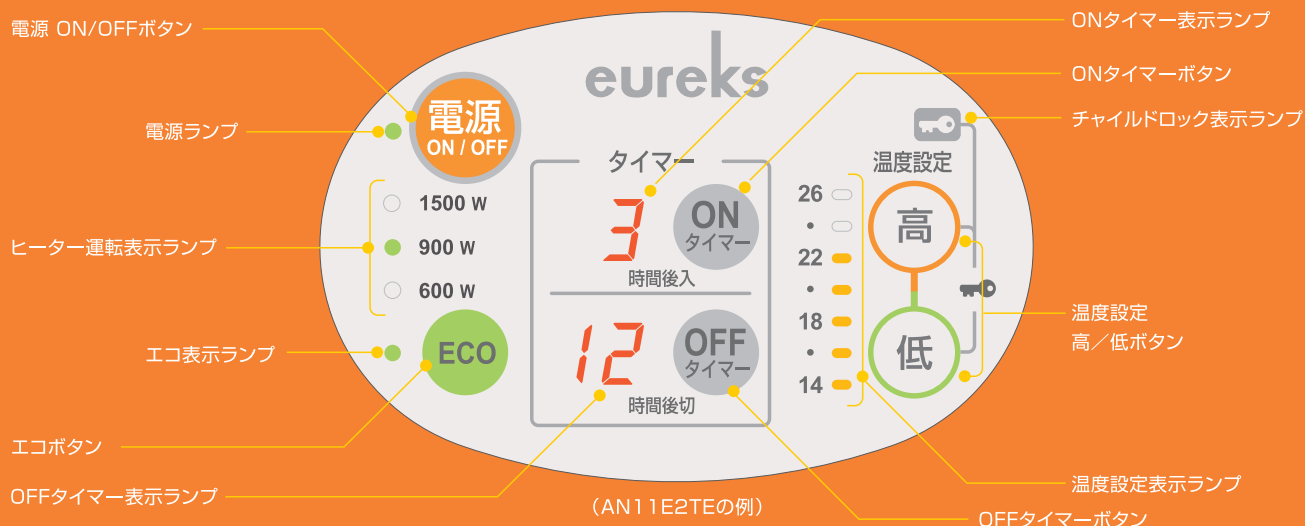

生活スタイルに合わせて設定できる 24時間ON・OFFタイマー付フルオートマイコン

24時間ON・OFFタイマー

生活スタイルに合わせて最大24時間のONタイマーとOFFタイマーが設定できます。ONタイマーとOFFタイマーを同時に設定することもできます。

室温ダイレクトイン

室温センサーを採用することにより、希望の室温(14℃~26℃)をダイレクトに設定できます。

オートパワー切替

室温の変化に応じて4段階(強・中・弱・切)のヒーターモードを自動的に選択し運転するため、省エネと室温の安定性が格段にアップします。

製品仕様

AN8B2TCE

AN11E2TCE

型番	AN8B2TCE	AN11E2TCE
電源	AC100V (50/60Hz)	
消費電力	強	1200W
	中	700W
	弱	500W
フィン数	8枚	11枚
電源コード	1.8 m	
室温設定範囲	14~26℃ (2℃ごと)	
便利機能	24時間ON/OFFタイマー	
安全装置	※1	転倒時電源自動オフ
	※2	異常運転時電源自動オフ
	※3	アンチ雷サージ電力
暖房の目安	※4 最大8畳	最大10畳
本体寸法 (D×W×H)	47×20×61cm	59×20×61cm
安全ガード取付時	47×29.5×64cm	59×29.5×64cm
本体重量	約14.5kg	約19kg
安全ガード取付時	約16.5kg	約21.4kg
JANコード	4985698012084	4985698012091
標準価格	OPEN	
本体色/ホワイト	付属品/安全ガード	製品保証期間/3年
		生産国/日本